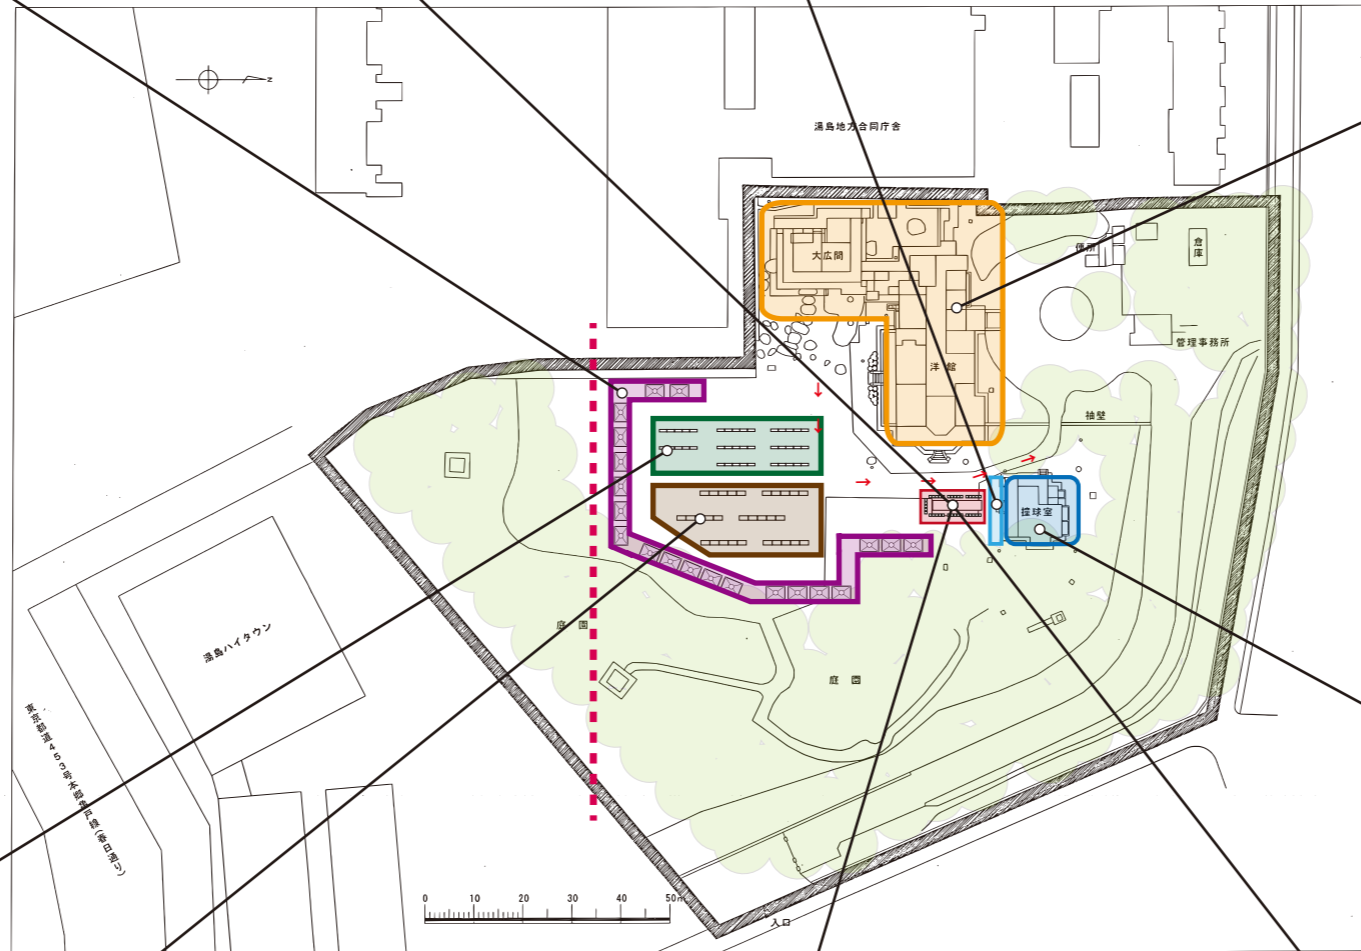

花と緑のライフスタイル展示・販売 (芝庭)

■設置イメージ

テーマガーデン展示 (芝庭)

ガーデンコンサート (芝庭)

洋館等のフラワーアレンジメント展示・装飾

花と緑のライフスタイル展示・販売 (撞球室)

春の新品種植物等の展示 (芝庭)

1.5×0.45m 40 台 (50 作品程度)

コンテナガーデンによる「寄せ植えの芸術展」 (芝庭)

1.8×0.9m 25 台 (70 作品)

花と緑のレクチャー&ワークショップ (芝庭)

花と緑のファッションショー (芝庭)