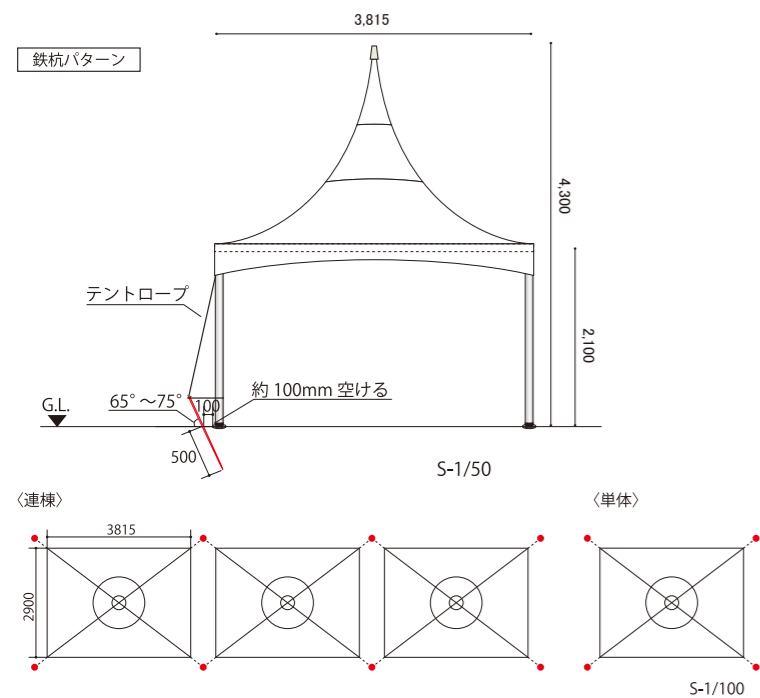

花と緑のライフスタイル展示・販売 (芝庭)

■設置イメージ

テーマガーデン展示 (芝庭)

ガーデンコンサート (芝庭)

洋館等のフラワーアレンジメント展示・装飾

花と緑のライフスタイル展示・販売 (撞球室)

春の新品種植物等の展示 (芝庭)

1.5×0.45m 40 台 (50 作品程度)

コンテナガーデンによる「寄せ植えの芸術展」 (芝庭)

1.8×0.9m 25 台 (70 作品)

花と緑のレクチャー&ワークショップ (芝庭)

花と緑のファッションショー (芝庭)